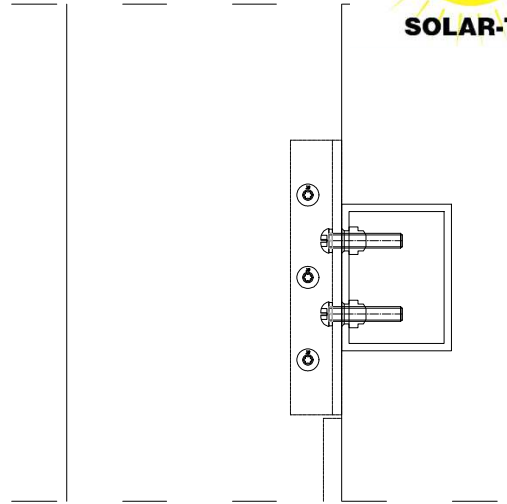

# Profile ST PR INV- SCHEMAT MONTAŻU

DATA MODYFIKACJI  
01.2024