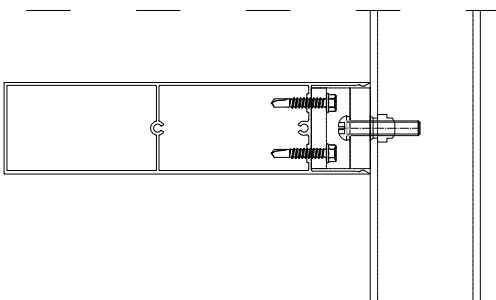

# Profile ST PR INV- SCHEMAT MONTAŻU

DATA MODYFIKACJI  
01.2024