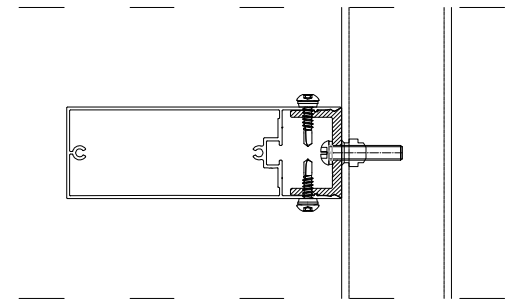

# Profile ST PR INV- SCHEMAT MONTAŻU

DATA MODYFIKACJI  
01.2024