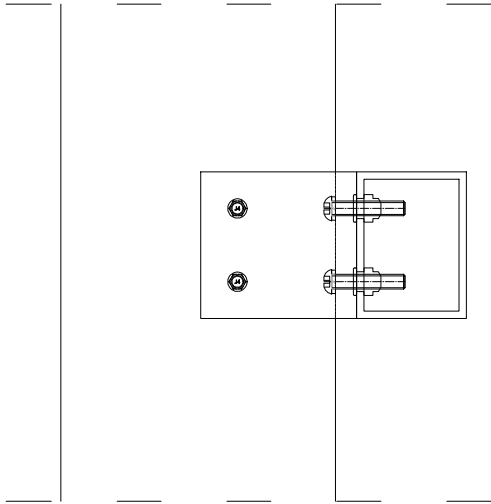

# Profile ST PR INV- SCHEMAT MONTAŻU

DATA MODYFIKACJI  
01.2024