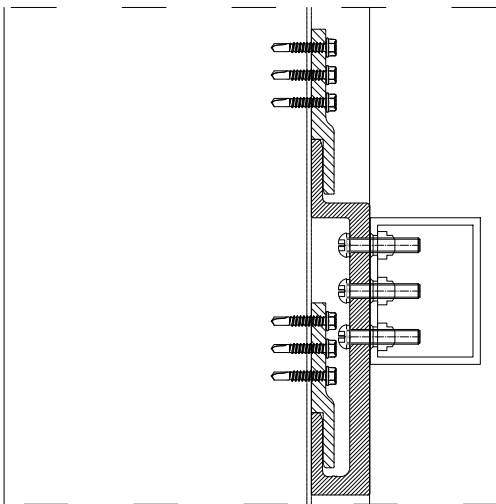

# Profile ST PR INV- SCHEMAT MONTAŻU

DATA MODYFIKACJI  
01.2024