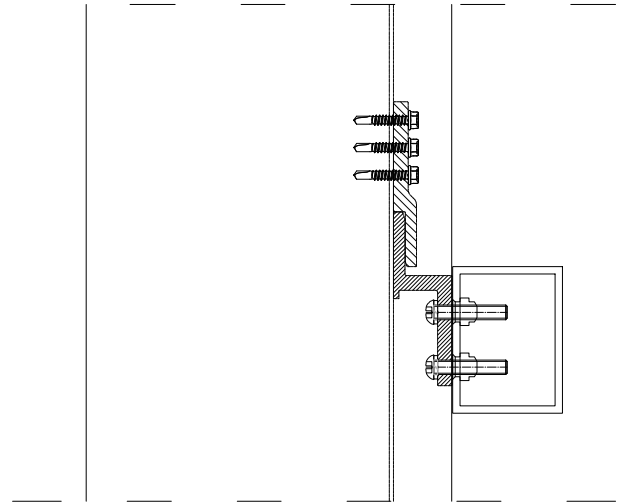

# Profile ST PR INV- SCHEMAT MONTAŻU

DATA MODYFIKACJI  
01.2024