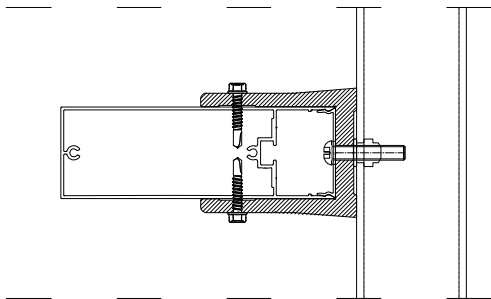

# Profile ST PR INV- SCHEMAT MONTAŻU

DATA MODYFIKACJI  
01.2024