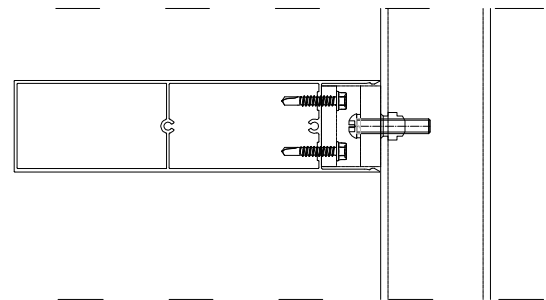

# Profile ST PR INV- SCHEMAT MONTAŻU

DATA MODYFIKACJI  
01.2024