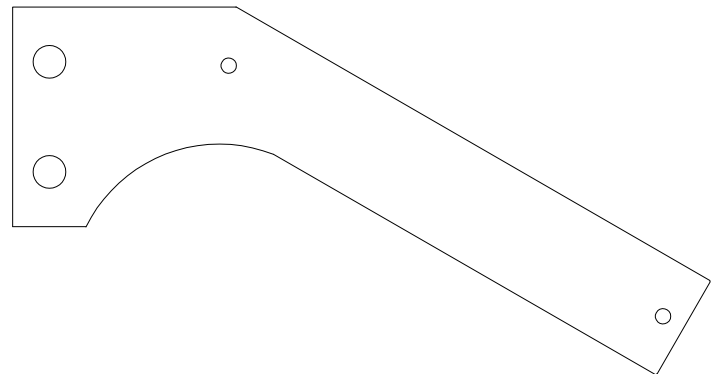

# Profile ST PR 150, Uchwyty montażowe, zaślepki

Zaślepka prosta

Zaślepka kątowna (0-90°)

do montażu profili przed konstrukcją nośną

Zaślepka kątowna (0-90°)

do montażu pionowego profili przed konstrukcją nośną.

Zaślepka kątowna (0-90°)

do montażu profili w osi konstrukcji nośnej

DATA MODYFIKACJI  
10.2017