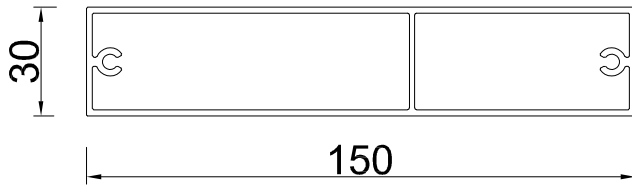

# Profile ST PR 150, Uchwyty montażowe, zaślepki

Zaślepka prosta

Zaślepka kątowna (0-90°)

do montażu profili przed konstrukcją nośną

Zaślepka kątowna (0-90°)

do montażu pionowego profili przed konstrukcją nośną.

Zaślepka kątowna (0-90°)

do montażu profili w osi konstrukcji nośnej

DATA MODYFIKACJI  
10.2017