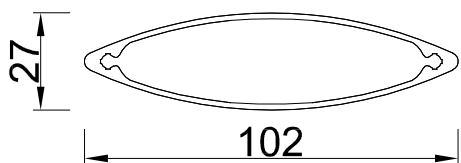

Profil ST100, ST100W, Uchwyty montażowe, zaślepki

ST100

ST100W

Zaślepka prosta

Zaślepka kątowa (0-90°)

do montażu profili przed konstrukcją nośną

Zaślepka kątowa (0-90°)

do montażu pionowego profili przed konstrukcją nośną.

Zaślepka kątowa (0-90°)

do montażu profili w osi konstrukcji nośnej

DATA MODYFIKACJI
01.2019