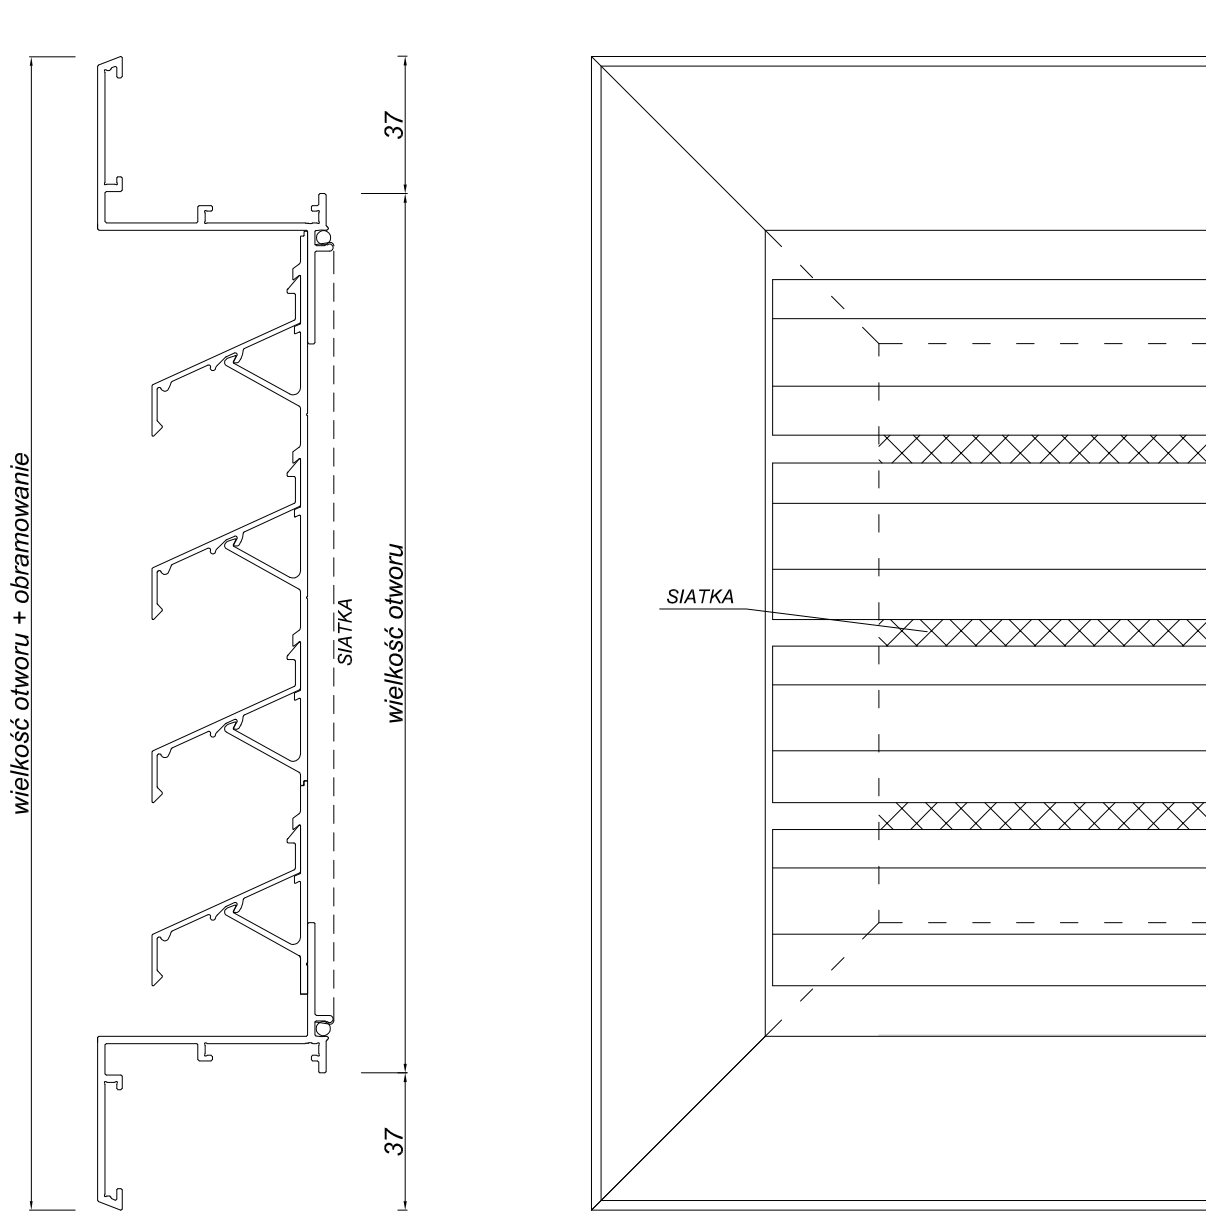

Kratka GRILL 67Z_50

WYMIAR B
UZALEŻNIONY OD MODUŁU ŻALUZJI

DATA MODYFIKACJI
01.2019