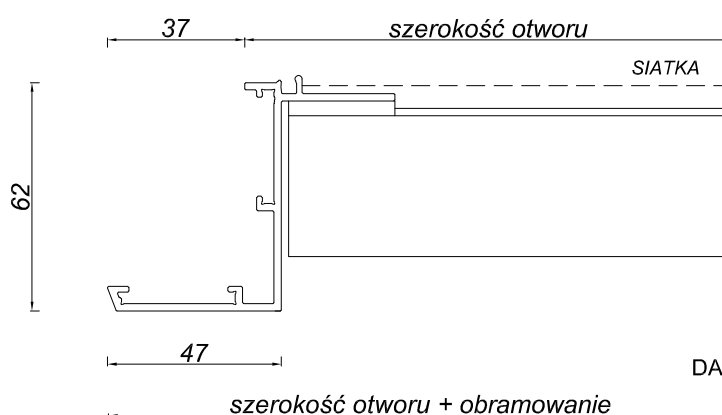

Kratka GRILL 67Z_50

WYMIAR B
UZALEŻNIONY OD MODUŁU ŻALUZJI

DATA MODYFIKACJI
01.2019