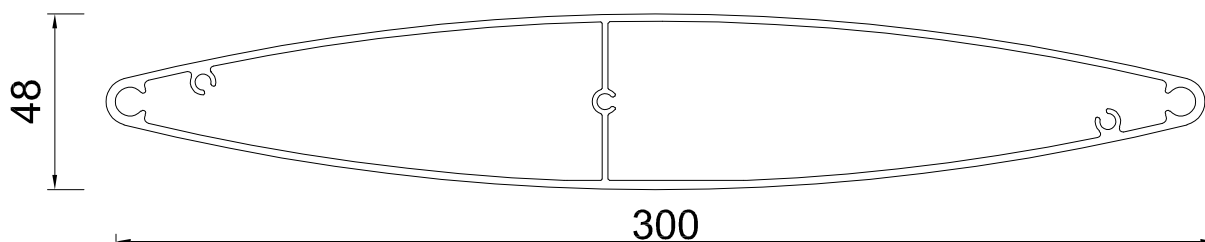

Profil STB 300, -Uchwyty montażowe,zaślepki

Zaślepka prosta

Zaślepka kątowna (0-90°)

do montażu pionowego profili przed konstrukcją nośną.

Zaślepka kątowna (0-90°)

do montażu pionowego profili przed konstrukcją nośną.

Zaślepka kątowna (0-90°)

do montażu profili w osi konstrukcji nośnej